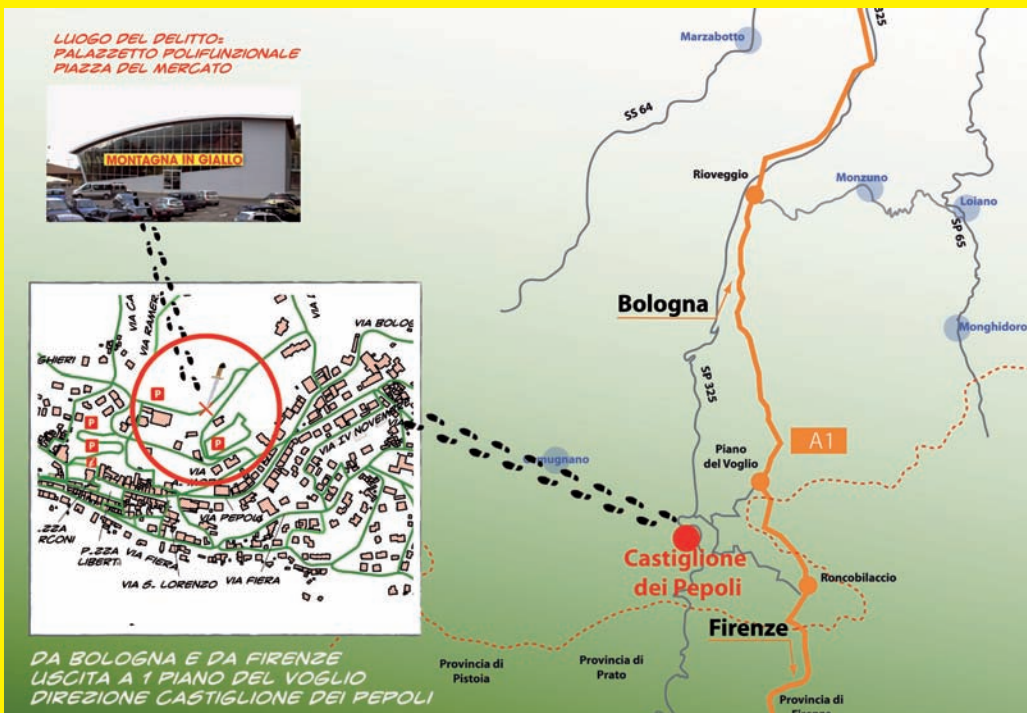

COME SI ARRIVA...

Terra Nostra
associazione culturale

COMUNE DI CASTIGLIONE DEI PEPOLI

11 - 12 Giugno 2011

MOSTRA MERCATO DEL GIALLO

(narrativa, fumetti e locandine cinematografiche)

INGRESSO LIBERO - ore 10.00 - 19.30

Ore 11.00: • Presentazione dell'evento alla stampa presso la Sala Consiliare del Municipio.

Ore 15.00: • Inaugurazione ufficiale alla presenza del Sindaco e delle autorità.

Ore 20.30: • Presentazione e proiezione film di autori locali: “La Rana e lo Scorpione di Marco Nucci”.
“La Banda del Brasiliano di John Snellinberg”.

Il bianco il nero e il giallo:

- Storia a fumetti realizzata dagli autori locali Marco Nucci e Giuseppe Beccaglia.

Nel corso della manifestazione gli autori presenti saranno disponibili a rilasciare dediche al pubblico presente.